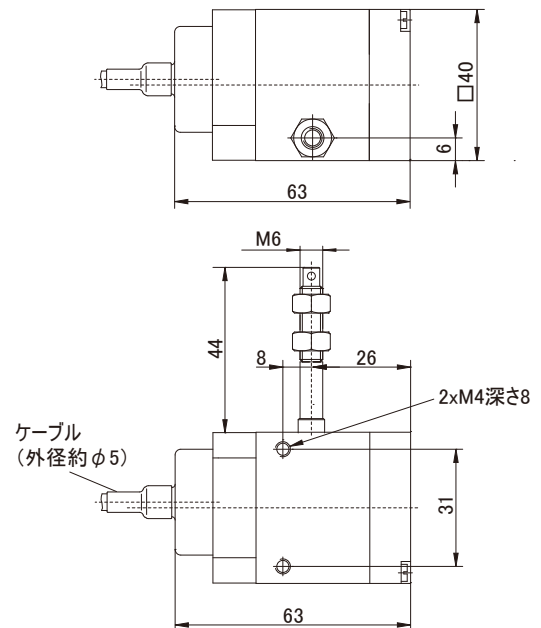

ワイヤ式リニアエンコーダ **SG10** シリーズ

ドイツSIKO社製のコンパクトなワイヤ式リニアエンコーダです。(ワイヤ長2m)
ワイヤBoxに取り付けられたエンコーダからワイヤ引出し長さに応じて
インクリメンタル(Push-Pull)信号を出力します。

型式

SG10-2000-IV28M-1G

① ② ③

- ①ワイヤ長(mm)
- ②インクリメンタル出力(Push-Pull)
- ③直出しケーブル長(m):標準1m

仕様

| | |
|--------|---------------------------|
| ワイヤ長さ | 2m |
| ワイヤ径 | 0.45mm(材質ステンレス、プラスチックコート) |
| ワイヤ張力 | Min. 2N |
| 最大速度 | 800mm/sec |
| 出力 | インクリメンタル A相B相(Push-Pull) |
| 分解能 | 0.1mm(パルス周期) |
| 再現性 | ±0.15mm |
| 精度 | ±0.1%FS |
| 供給電源 | +24VDC(±20%)(25mA) |
| 使用温度範囲 | -10°C~+70°C |
| 寿命 | 10°往復(使用環境による) |
| 重量 | 約200g |
| 保護規格 | エンコーダ部はIP54 |

(注1)内部ドラム円周100mm、エンコーダは1000パルス/回転です。
(注2)ワイヤBox材質は強化プラスチック製です。
(注3)出力:0~10V及び4~20mAもオプションで対応可能です。

外形寸法図

※結線

茶:電源、灰:GND、黄:出力A相、白:出力B相

It makes Technological Sense

販売元

STC サンテスト株式会社

本カタログの仕様は、改良のため予告なく変更することがあります。