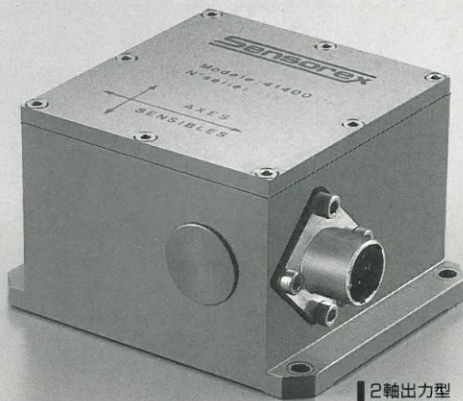

# INCLINOMETER

インクリノメータ  
新製品のご案内

Model 41600

NEW

コンパクトローコスト型  
分解能 1秒  
線形性 0.25%FS

Model 41700

NEW

高精度サーボ型  
外径 20mm  
分解能 0.1秒  
線形性 0.05%FS

Model 41400

2軸出力型  
分解能 0.1秒  
線形性 0.05%FS

Model 41500

デジタルディスプレイ型  
分解能 0.01° (レンジ±10°以下)  
0.1° (レンジ±20°以上)  
線形性 0.05%FS

### ●サブマージブル型

100気圧までのサブマージブル型として特に設計・開発されたものです。  
本体316L、レンジ±5.75°～±90°、分解能0.1秒。