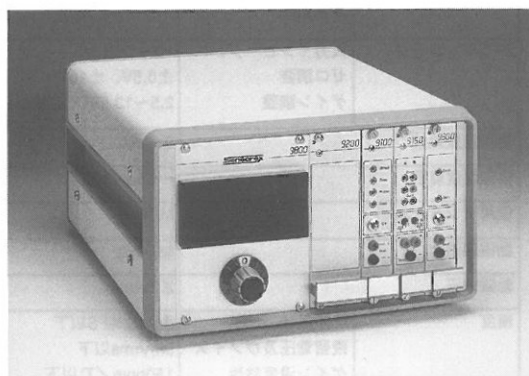

19インチ標準ラック

9000シリーズ

ユーロカード型ユニット9100シリーズなどを収納できる19インチ標準ラックです。

■セレクトションガイド

型式	特徴
9001	19"×3Uケース、最大20チャンネル ●出力用DIN41612コネクタ10基の±15V電源ラインはマザーボードに配線済
9003	19"×3Uケース、最大20チャンネル ●LVDT接続用D-SUB9Pコネクタ20基、出力用D-SUB37Pコネクタ1基、マザーボードは完全配線済
9013	19/2"×3Uケース、最大3チャンネル ●マザーボード完全配線済
9015	19"×3Uサブラック（ビルトインタイプ）、最大20チャンネル ●9003と同機能

●9015サブラック+9803表示ユニット+9200電源ユニット他

デジタル表示ユニット

9800シリーズ

デジタル表示ユニット9800シリーズは19インチ標準ラック9000シリーズにオプションとして組み込まれる電圧表示ユニットです。

■セレクトションガイド

型式	表示範囲	表示方法	
9801	±1999	LCD	
9802	±1999	LCD	10チャンネルセクター付
9803	±1999	LED	
9804	±1999	LED	10チャンネルセクター付
9805	±19999	LED	
9806	±19999	LED	10チャンネルセクター付

●9013ケース+9804表示ユニット+9200電源ユニット他