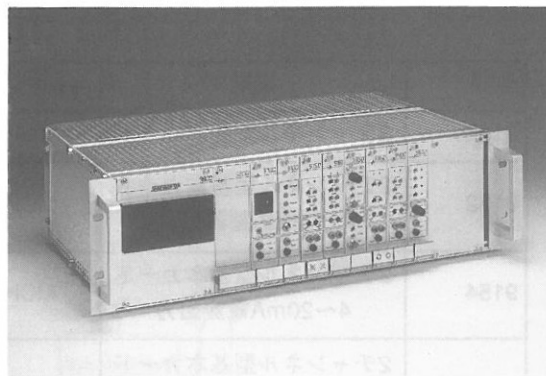

19インチ標準ラック

9000シリーズ

ユーロカード型ユニット9100シリーズなどを収納できる19インチ標準ラックです。

■セレクトションガイド

型式	特徴
9001	19"×3Uケース、最大20チャンネル ●出力用DIN41612コネクタ10基の±15V電源ラインはマザーボードに配線済
9003	19"×3Uケース、最大20チャンネル ●LVDT接続用D-SUB9Pコネクタ20基、出力用D-SUB37Pコネクタ1基、マザーボードは完全配線済
9013	19/2"×3Uケース、最大3チャンネル ●マザーボード完全配線済
9015	19"×3Uサブラック（ビルトインタイプ）、最大20チャンネル ●9003と同機能

●9015サブラック+9803表示ユニット+9200電源ユニット他

デジタル表示ユニット

9800シリーズ

デジタル表示ユニット9800シリーズは19インチ標準ラック9000シリーズにオプションとして組み込まれる電圧表示ユニットです。

■セレクトションガイド

型式	表示範囲	表示方法	
9801	±1999	LCD	
9802	±1999	LCD	10チャンネルセクター付
9803	±1999	LED	
9804	±1999	LED	10チャンネルセクター付
9805	±19999	LED	
9806	±19999	LED	10チャンネルセクター付

●9013ケース+9804表示ユニット+9200電源ユニット他